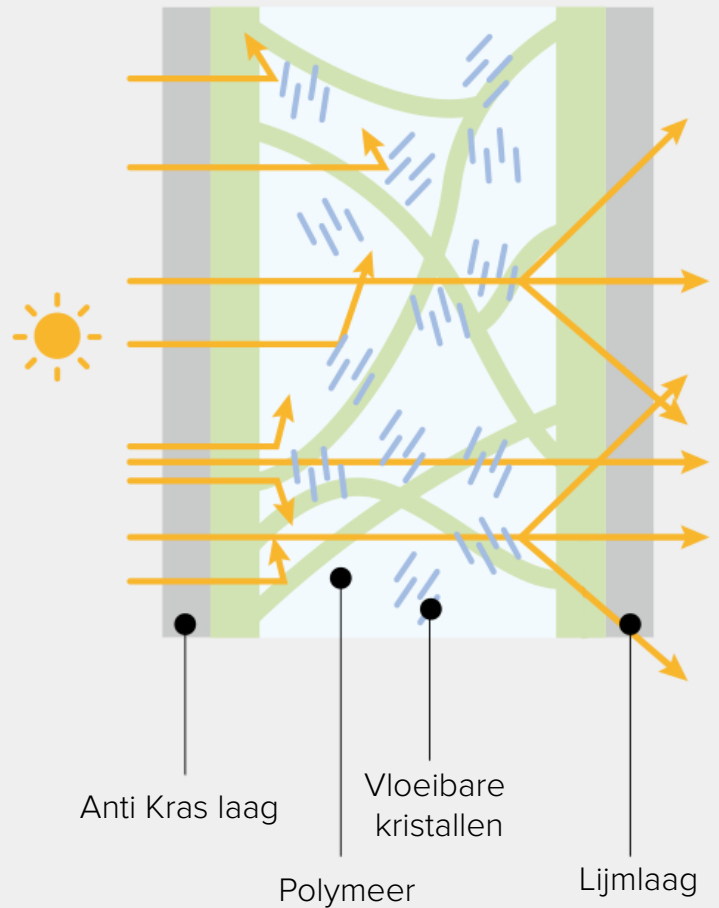

AAN
ondoorzichtig

UIT
doorzichtig

Omschrijving Smart Folie is een folie die van transparant naar doorschijnend verandert door middel van een stroompje elektriciteit.

Basismateriaal Polymeer

Lijm laag Permanent / Staties

Max. Rol breedte 150 cm

Montage Droog

Ondergrond Vlak

Toepassing Op vlakke ondergronden
glas of plexiglas

Indoor / outdoor Indoor

Bedrukking Geen

Veiligheid & Certificaten

LVD