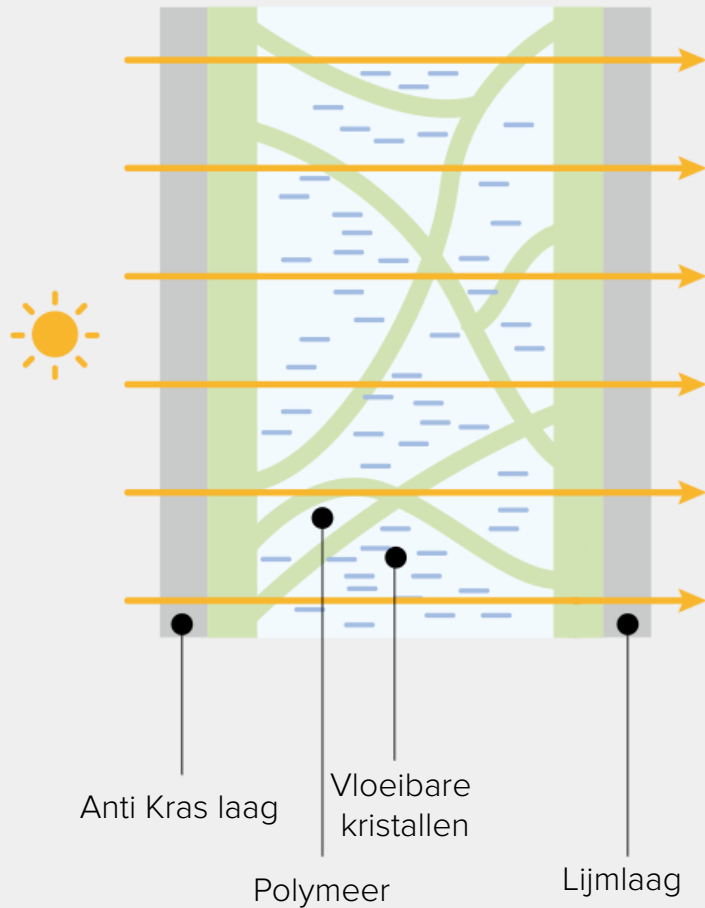

AAN
ondoorzichtig

UIT
doorzichtig

Omschrijving Smart Folie is een folie die van transparant naar doorschijnend verandert door middel van een stroompje elektriciteit.

Basismateriaal Polymeer

Lijm laag Permanent / Staties

Max. Rol breedte 150 cm

Montage Droog

Ondergrond Vlak

Toepassing Op vlakke ondergronden
glas of plexiglas

Indoor / outdoor Indoor

Bedrukking Geen

Veiligheid & Certificaten

LVD